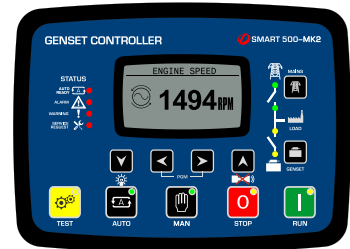

- BAUDOUIN محرك مولدات من نوع الخدمات الثقيلة من سلسلة امسا
- 4 دورات , ماء طريقة التبريد , شاحن توربيني - مبرد بعد نظام الامتصاص
- الالكتروني نوع التحكم
- 24/12 فولت بدء تشغيل المحرك و مردد الشاحن
- فلتر هواء و فلتر وقود قابلة للتغيير
- خرطوم وقود مرن

نوع التحكم	الالكتروني
نظام الامتصاص	شاحن توربيني - مبرد بعد
طريقة الصخ	مباشر
طريقة التبريد	ماء
استهلاك الوقود لتر / ساعة في الحمل الكامل	162.2
في 75% حمل	116.1
في 50% حمل	79.7
سعة خزان زيت المحرك (لتر)	64
سعة ماء التبريد (لتر)	159

الموديلات	الطاقة	ك واط ايقاف	ك واط رئيسي
6M33G660/6	740	670	1800
السرعة (دورة في الدقيقة)	4	19.6	6
دورات	19.6	6	150
الإزاحة	6	150	15
عدد الاسطوانات	6	150	15
نسبة الشوط إلى القطر الداخلي (مم X مم)	150	150	15
نسبة الطغظ	15	15	15

مواصفات المولد

- منظم جهد كهربائي أوتوماتيكي
- الجزء الثابت 2/3 خطوة للفنشل التوافقي
- تتم حماية ملفات المولد بواسطة الورنيش العازل ضد الزيت والحمض

- بدون فرش , محمل فردي , قرص مرن ذو 4 أقطاب لمولد التيار المتردد
- للفنشل التوافقي
- فئة العزل من النوع H.
- فئة الحماية 21-23 IP
- المنير الذاتي

مرحلة	3
.A.V.R	MX321
تنظيم الجهد (-/+)	± 1%
نظام العزل	نوع عزل H
الحماية	IP23
عامل الطاقة المصنف	0.8
مركب الوزن. المولد (كجم)	1775

النوع	STAMFORD
نموذج	S6L1D-D4
التردد (هرتز)	60
الطاقة (ك ف أ)	1004
التصميم	بدون فرش , 4 أقطاب
نوع الاتصال	Star
الجهد (V)	380

وحدات تحكم المولد

Datakom SMART 500-MK2

MK2-500 عبارة عن وحدة تحكم في مجموعة المولدات فعالة من حيث التكلفة وجاهزة لتكامل BMS ومراقبة الإنترنت