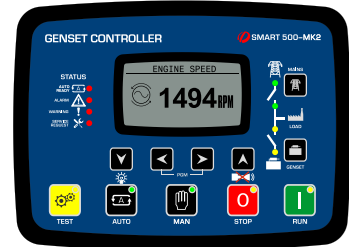

- BAUDOUIN محرك مولدات من نوع الخدمات الثقيلة من سلسلة امسا
- 4 دورات , ماء طريقة التبريد , شاحن توربيني - مبرد بعد نظام الامتصاص
- الالكتروني نوع التحكم
- 24/12 فولت بدء تشغيل المحرك و مردد الشاحن
- فلتر هواء و فلتر وقود قابلة للتغيير
- خرطوم وقود مرن

نوع التحكم	الالكتروني
نظام الامتصاص	شاحن توربيني - مبرد بعد
طريقة الصخ	مباشر
طريقة التبريد	ماء
استهلاك الوقود لتر / ساعة في الحمل الكامل	318.4
في 75% حمل	233.9
في 50% حمل	158.8
سعة خزان زيت المحرك (لتر)	160
سعة ماء التبريد (لتر)	303

الموديلات	12M33G1300/6
الطاقة	ك واط ايقاف 1361.0
	ك واط رئيسي 1231.0
السرعة (دورة في الدقيقة)	1800
دورات	4
الإزاحة	39.2
عدد الاسطوانات	V 12
نسبة الشوط إلى القطر الداخلي (مم X مم)	x 185 150
نسبة الضغط	1 : 15

مواصفات المولد

- منظم جهد كهربائي أوتوماتيكي
- الجزء الثابت 2/3 خطوة للفنشل التوافقي
- تتم حماية ملفات المولد بواسطة الورنيش العازل ضد الزيت والحمض

- بدون فرش , محمل فردي , قرص مرن ذو 4 أقطاب لمولد التيار المتردد
- للفنشل التوافقي
- فئة العزل من النوع H.
- فئة الحماية 21-23 IP
- المنير الذاتي

مرحلة	3
.A.V.R	MX341
تنظيم الجهد (-/+)	± 1%
نظام العزل	نوع عزل H
الحماية	IP23
عامل الطاقة المصنف	0.8
مركب الوزن. المولد (كجم)	2760

النوع	STAMFORD
نموذج	S6L1D-H4
التردد (هرتز)	60
الطاقة (ك ف أ)	1681
التصميم	بدون فرش , 4 أقطاب
نوع الاتصال	Parallel Star / Star
الجهد (V)	440 / 220

وحدات تحكم المولد

Datakom SMART 500-MK2

MK2-500 عبارة عن وحدة تحكم في مجموعة المولدات فعالة من حيث التكلفة وجاهزة لتكامل BMS ومراقبة الإنترنت